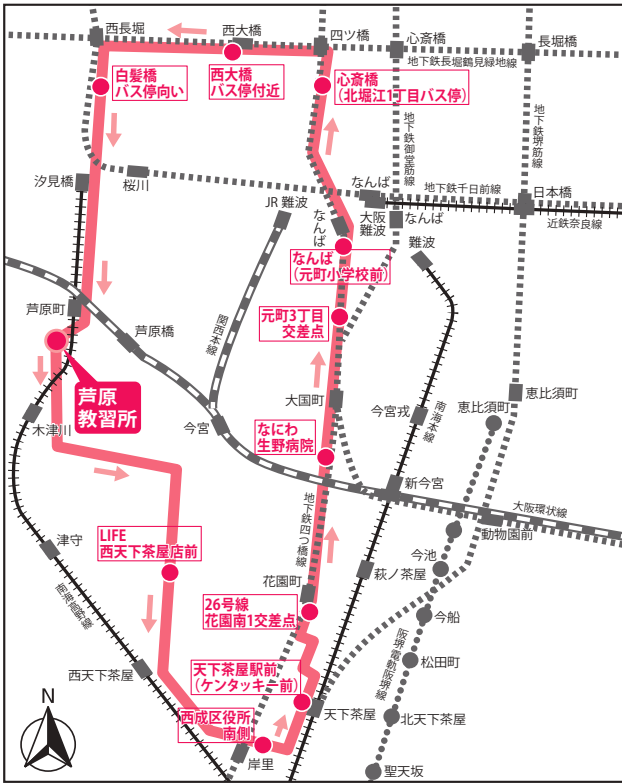

芦原自動車教習所無料スクールバス路線図

定期便 なんば・心斎橋・西成方面

スクールバス停留所	8時～16時	17時～19時	20時～21時
1 教習所発	毎時00分発	毎時10分発	送りのみ
2 LIFE西天下茶屋店前	9分	19分	
3 西成区役所(南側・郵便ポスト前)	13分	23分	
4 天下茶屋駅前(ケンタッキー前)	15分	25分	
5 26号線・花園南1交差点(ローン松店前)	19分	29分	
6 なにわ生野病院(今宮高校向い)	23分	33分	
7 元町3丁目交差点(王将向い)	26分	36分	
8 なんば(元町小学校前・地下鉄3番出口)	29分	39分	
9 心斎橋(北堀江1丁目バス停トヨタレンタカー前)	32分	42分	
10 西大橋バス停付近(地下鉄3番出口横)	35分	45分	
11 白髪橋バス停向い(トヨタレンタカー前)	38分	48分	
12 教習所着	47分着	57分着	

定期便 阿倍野・天王寺方面

スクールバス停留所	8時～16時	17時～19時	20時～21時
1 教習所発	毎時00分発	毎時10分発	送りのみ
2 新今宮駅前(降車専用)	6分	16分	
3 ルシアス横(郵便ポスト前)	11分	21分	
4 阿倍野グラントゥール前	12分	22分	
5 松崎交差点(大長ハウス前)	16分	26分	
6 地下鉄昭和町4号出口(ミスド前)	22分	32分	
7 松崎3丁目(ガスト前)	24分	34分	
8 阿倍野橋バス降り場	32分	42分	
9 四天王寺郵便局前	33分	43分	
10 恵美須交差点(ファミリーマート前)	34分	44分	
11 地下鉄大国町(5号出口)	36分	46分	
12 教習所着	43分着	53分着	

定期便 鶴橋・上六方面

スクールバス停留所	8時～16時	17時～19時	20時～21時
1 教習所発	毎時00分発	毎時10分発	送りのみ
2 地下鉄大国町駅(降車専用)			
3 関西看護予備校前	15分	25分	
4 勝山4丁目バス停付近	16分	26分	
5 シティバス桃谷付近	18分	28分	
6 細工谷バス停付近(コインランドリー前)	21分	31分	
7 下味原交差点西 宝くじ前(鶴橋)	26分	36分	
8 小橋町交差点西前(上六駐車場前)	28分	38分	
9 シティバス上六付近	30分	40分	
10 谷町9丁目バス停付近(風林火山看板付近)	31分	41分	
11 文楽座向い 社殿神祭具付近	33分	43分	
12 JR難波駅(千日前通り)	35分	45分	
13 桜川交差点(交番向い)	38分	48分	
14 教習所着	45分着	55分着	

- 【備考】
1. 午前8時台は土・日・祝のみ運行です。
 2. 土・日・祝の17時・18時台は送りのみです。
 3. 5分前までにバス停でお待ちください。
 4. スクールバスを見かけたら「手をあげて」合図してください。
 5. 平日9時から10時の修了検定に間に合うバスはございません。(繁忙期を除く)