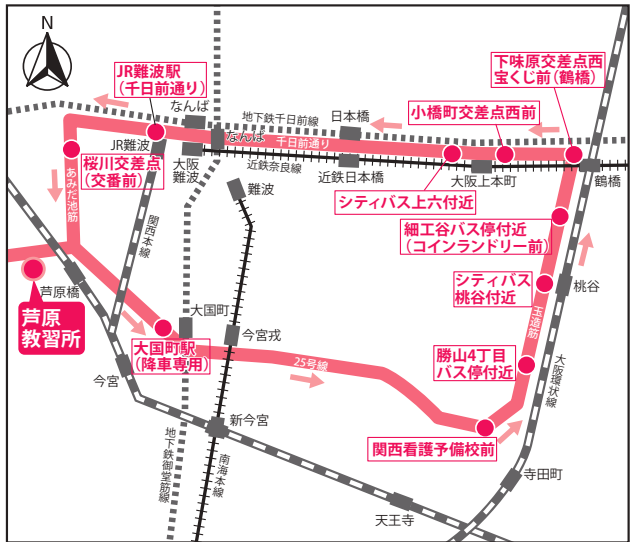

芦原自動車教習所無料スクールバス路線図

定期便 なんば・心斎橋・西成方面

スクールバス停留所	8時～16時	17時～19時	20時～21時
1 教習所発	毎時00分発	毎時10分発	送りのみ
2 LIFE西天下茶屋店前	9分	19分	
3 西成区役所(南側・郵便ポスト前)	13分	23分	
4 天下茶屋駅前(ケンタッキー前)	15分	25分	
5 26号線・花園南1交差点(ローン松店前)	19分	29分	
6 なにわ生野病院(今宮高校向い)	23分	33分	
7 元町3丁目交差点(王将向い)	26分	36分	
8 なんば(元町小学校前・地下鉄3番出口)	29分	39分	
9 心斎橋(北堀江1丁目バス停トヨタレンタカー前)	32分	42分	
10 西大橋バス停付近(地下鉄3番出口横)	35分	45分	
11 白髪橋バス停向い(トヨタレンタカー前)	38分	48分	
12 教習所着	47分着	57分着	

定期便 阿倍野・天王寺方面

スクールバス停留所	8時～16時	17時～19時	20時～21時
1 教習所発	毎時00分発	毎時10分発	送りのみ
2 新今宮駅前(降車専用)	6分	16分	
3 ルシアス横(郵便ポスト前)	11分	21分	
4 阿倍野グラントゥール前	12分	22分	
5 松崎交差点(大長ハウス前)	16分	26分	
6 地下鉄昭和町4号出口(ミスド前)	22分	32分	
7 松崎3丁目(ガスト前)	24分	34分	
8 阿倍野橋バス降り場	32分	42分	
9 四天王寺郵便局前	33分	43分	
10 恵美須交差点(ファミリーマート前)	34分	44分	
11 地下鉄大国町(5号出口)	36分	46分	
12 教習所着	43分着	53分着	

定期便 鶴橋・上六方面

スクールバス停留所	8時～16時	17時～19時	20時～21時
1 教習所発	毎時00分発	毎時10分発	送りのみ
2 地下鉄大国町駅(降車専用)			
3 関西看護予備校前	15分	25分	
4 勝山4丁目バス停付近	16分	26分	
5 シティバス桃谷付近	18分	28分	
6 細工谷バス停付近(コインランドリー前)	21分	31分	
7 下味原交差点西 宝くじ前(鶴橋)	26分	36分	
8 小橋町交差点西前(上六駐車場前)	28分	38分	
9 シティバス上六付近	30分	40分	
10 谷町9丁目バス停付近(風林火山看板付近)	31分	41分	
11 文楽座向い 社殿神祭具付近	33分	43分	
12 JR難波駅(千日前通り)	35分	45分	
13 桜川交差点(交番向い)	38分	48分	
14 教習所着	45分着	55分着	

- 【備考】
1. 午前8時台は土・日・祝のみ運行です。
 2. 土・日・祝の17時・18時台は送りのみです。
 3. 5分前までにバス停でお待ちください。
 4. スクールバスを見かけたら「手をあげて」合図してください。
 5. 平日9時から10時の修了検定に間に合うバスはございません。(繁忙期を除く)